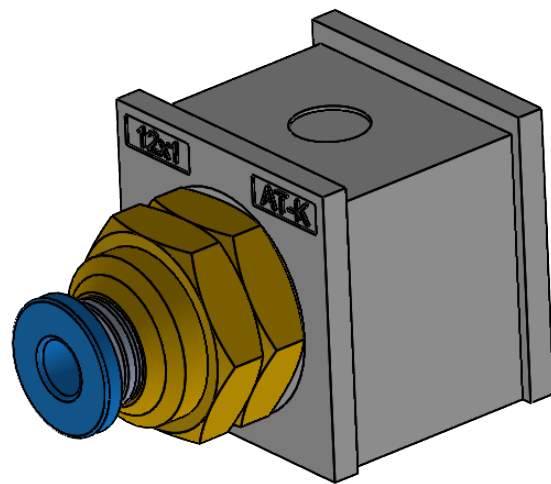

**Schottkupplung für  
Pneumatikschlauch Ø4mm**  
(Bulkhead coupling for  
pneumatic pipe Ø4mm)

|   |  |  |   |                               |            |             |       |
|---|--|--|---|-------------------------------|------------|-------------|-------|
|    | Bischof-von-Lipp-Straße 1<br>73569 Eschach   Germany |  | . | .                             | .          | .           |       |
|   | Tel: +49 (0)7175 92380-0<br>www.icotek.com           |  | . | .                             | .          | .           |       |
| Zeichnungsvermerke<br>Maßstab / scale: -<br>Material / material: -  |  | Benennung<br><b>DOKU_AT-K-M12x1 - D4</b> |   | Ind:                          | Änderungen | Datum       | Name  |
|   |  | Zeichnungsnummer<br>.                    |   | Artikelnummer<br><b>39971</b> |            | Erstellt    | fo    |
| Ident-Nr.: 0000015448   |  | Rohabmessung: .                          |   | Format                        | A4         | Blatt / von | 1 / 1 |
| Weitergabe sowie Vervielfältigung dieses Dokuments, Verwertung und Mitteilung seines Inhalts sind verboten, soweit nicht ausdrücklich gestattet.<br>Zuwiderhandlungen verpflichten zu Schadenersatz. Alle Rechte für den Fall der Patent-, Gebrauchsmuster-, oder Geschmacksmustereintragung vorbehalten. |  |  |   |                               |            |             |       |