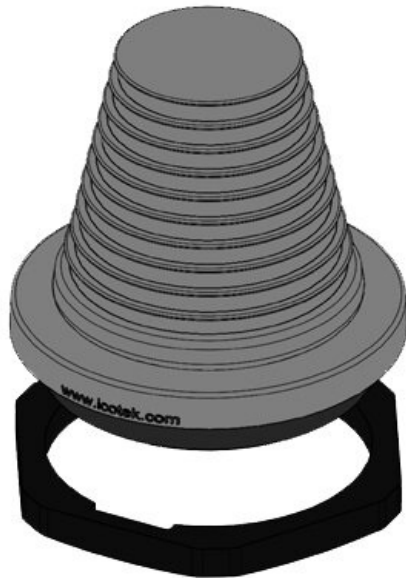

N° de cde	42657	Hauteur de montage	71,4 mm
EAN	4251269316	Diamètre extérieur	89 mm
Unité d'emballage	1	Découpe, ronde	75,5 mm
Pour nombre max. de câbles	1	Découpe, métrique	M75
Diamètre max. du câble	60 mm	Filetage	M75 x 1,5
Couleur	gris	Longueur	11 mm
	(semblable à RAL 7035)	filetage	
Hauteur	82,4 mm	Pour diamètres de câble	1 x 39 - 60 mm