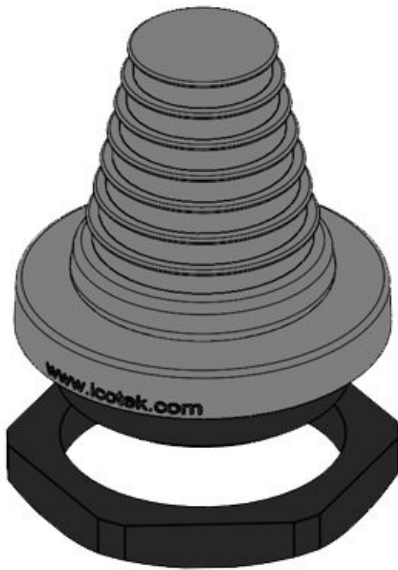

N° de cde	50653	Hauteur de montage	49,4 mm
EAN	4251269315	Diamètre extérieur	46 mm
Unité d'emballage	5	Découpe, ronde	32,3 mm
Pour nombre max. de câbles	1	Découpe, métrique	M32
Diamètre max. du câble	18 mm	Filetage	M32 x 1,5
Couleur	noir	Longueur filetage	11 mm
Hauteur	60,4 mm	Pour diamètres de câble	1 x 6 - 18 mm

KEL-DPF 40|12-27 gy

N° de cde	42654	Hauteur de montage	54,9 mm
EAN	4251269309	Diamètre extérieur	54 mm
	106	Découpe, ronde	40,4 mm
Unité d'emballage	5	Découpe, métrique	M40
Pour nombre max. de câbles	1	Filetage	M40 × 1,5
Diamètre max. du câble	27 mm	Longueur filetage	11 mm
Couleur	gris (semblable à RAL 7035)	Pour diamètres de câble	1 x 12 - 27 mm
Hauteur	65,9 mm		

KEL-DPF 40|12-27 bk

N° de cde	50654	Hauteur de montage	54,9 mm
EAN	4251269315	Diamètre extérieur	54 mm
	053	Découpe, ronde	40,4 mm
Unité d'emballage	5	Découpe, métrique	M40
Pour nombre max. de câbles	1	Filetage	M40 × 1,5
Diamètre max. du câble	27 mm	Longueur filetage	11 mm
Couleur	noir	Pour diamètres de câble	1 x 12 - 27 mm
Hauteur	65,9 mm		

N° de cde	42655	Hauteur de montage	54,9 mm
EAN	4251269309	Diamètre extérieur	64 mm
Unité d'emballage	5	Découpe, ronde	50,4 mm
Pour nombre max. de câbles	1	Découpe, métrique	M50
Diamètre max. du câble	36 mm	Filetage	M50 x 1,5
Couleur	gris (semblable à RAL 7035)	Longueur filetage	11 mm
Hauteur	65,9 mm	Pour diamètres de câble	1 x 22 - 36 mm